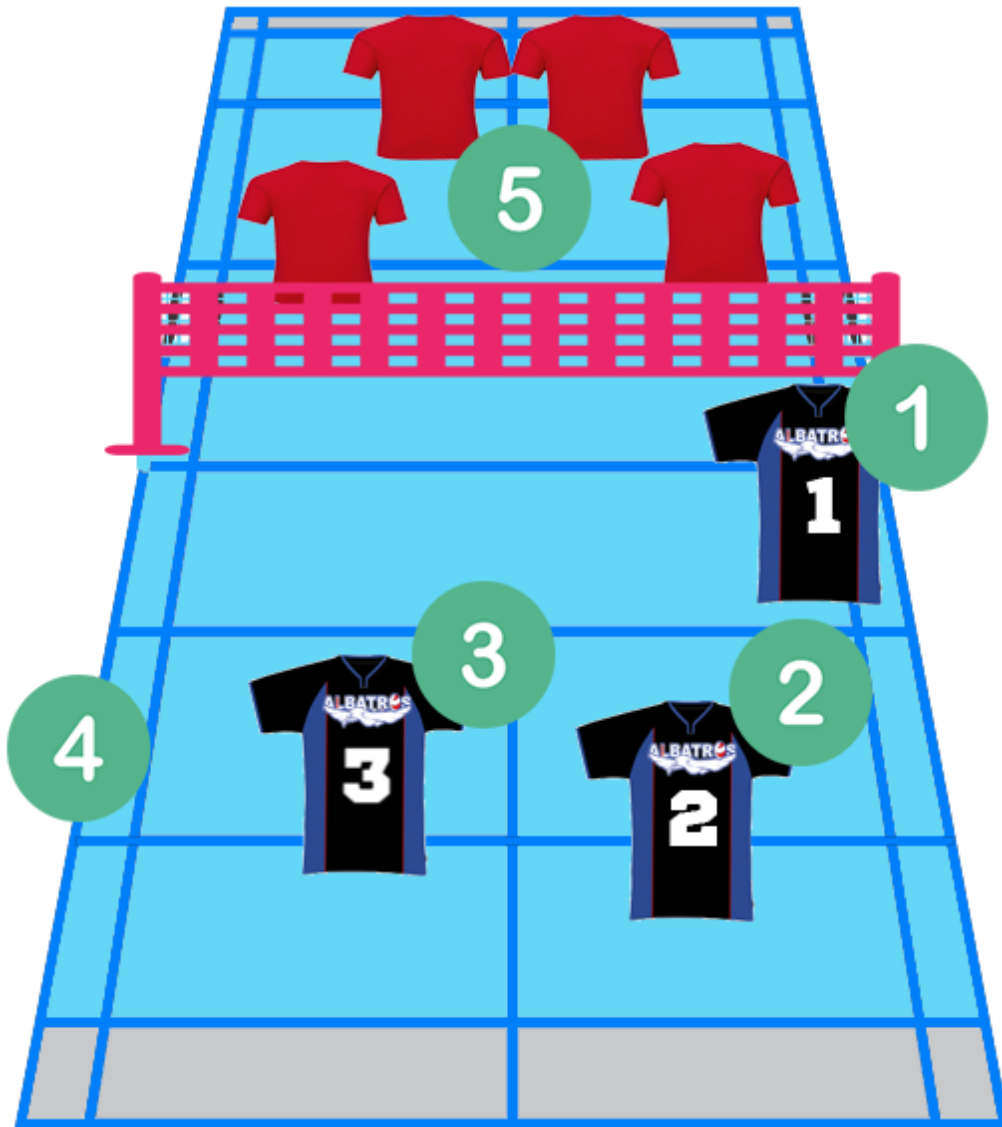

SERVICE OPVANG CMV NIVEAU 5

1

Speler met rugnummer 1 staat dicht bij het net, deze speler pakt alleen de eerste bal als die **nét** over het net komt. Speler 2 en 3 proberen de eerste bal hoog naar speler 1 te spelen. Speler 1 geeft dan een set-up (liefst onderhands) zodat speler 2 of 3 kan smashen.

2

Speler met rugnummer 2 staat klaar voor de eerste bal, het opvangen van de service. Die bal wordt allereerst omhoog gespeeld en het liefst ook nog naar voren, naar nummer 1. Speler 2 staat schuinachter nummer 1, maar ook voor nummer 3. Zo kunnen speler 2 en 3 langs elkaar bewegen als ze voor dezelfde bal gaan.

3

Speler met rugnummer 3 staat iets achter speler 2 en pakt vooral het veld links van het lichaam. Als je de bal links van je lichaam speelt, is het namelijk makkelijker om de bal naar rechts van het midden te spelen, naar speler 1.

4

De buitenste blauwe lijn is de uitlijn. De bal op de lijn is altijd in. We noemen deze buitenste lijnen ook wel 'de trambaan'.

5

Albatros kiest ervoor om in teams van 3 te spelen. Een tegenstander mag altijd met 4 spelen. We vinden dat vooral zonde voor de tegenstander. Onze teams zijn kleiner en bewegen hierdoor meer, raken de bal vaker aan en hebben zo meer plezier!